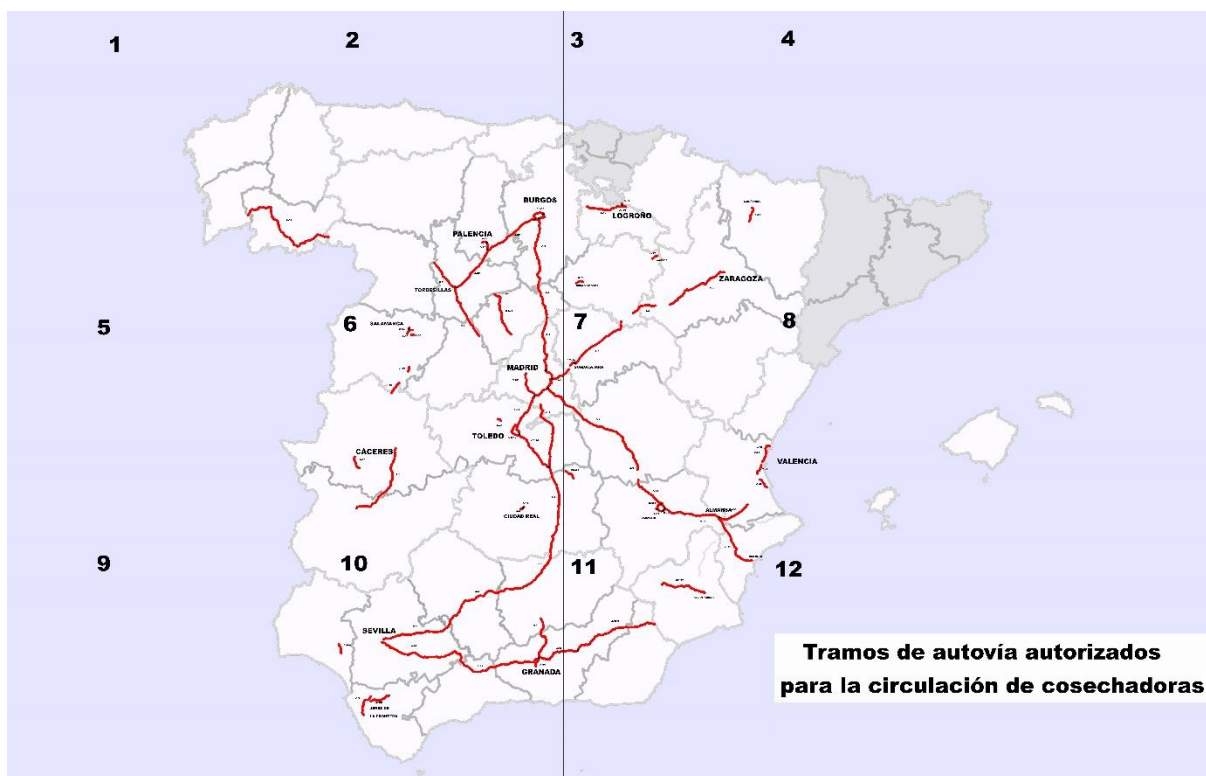

MAPA DE TRAMOS DE AUTOVÍA AUTORIZADOS PARA LA CIRCULACIÓN DE MÁQUINAS AGRÍCOLAS AUTOMOTRICES-COSECHADORAS

(Última actualización: 20 de junio de 2023)

Antes de iniciar la circulación por algún tramo de autovía, consulte si existe alguna restricción horaria de circulación por el mismo y avise por teléfono al Centro de Gestión de Tráfico (CGT) que corresponda, según la provincia donde esté situado el tramo de autovía en cuestión. La relación de teléfonos de CGT a los que llamar, según la provincia, son los que se indican a continuación: