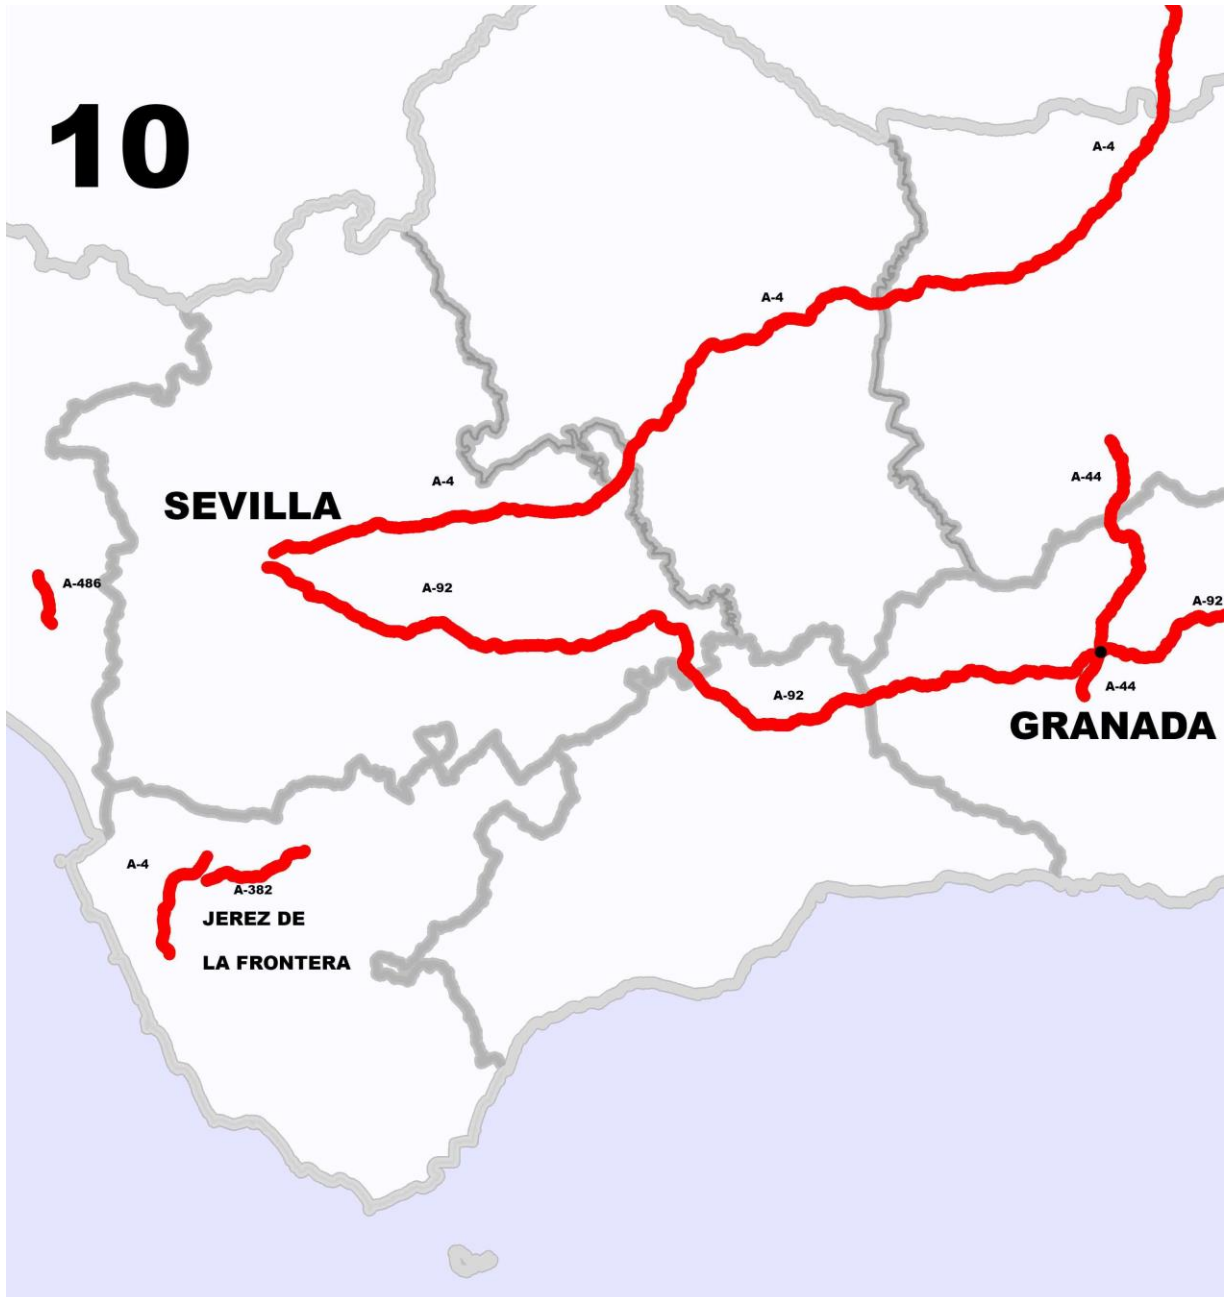

SECTOR 1

1

SECTOR 2

SECTOR 3

SECTOR 6

SECTOR 7

SECTOR 10

SECTOR 11

**TRAMOS DE AUTOVÍA AUTORIZADOS PARA LA CIRCULACIÓN DE MÁQUINAS AGRÍCOLAS
AUTOMOTRICES – COSECHADORAS**

A-1

Provincias de paso	Recorrido autorizado	Sentido	Restricciones horarias
Madrid	Desde el p.k. 21 al 246.	Ambos	SÍ
Segovia			
Burgos			