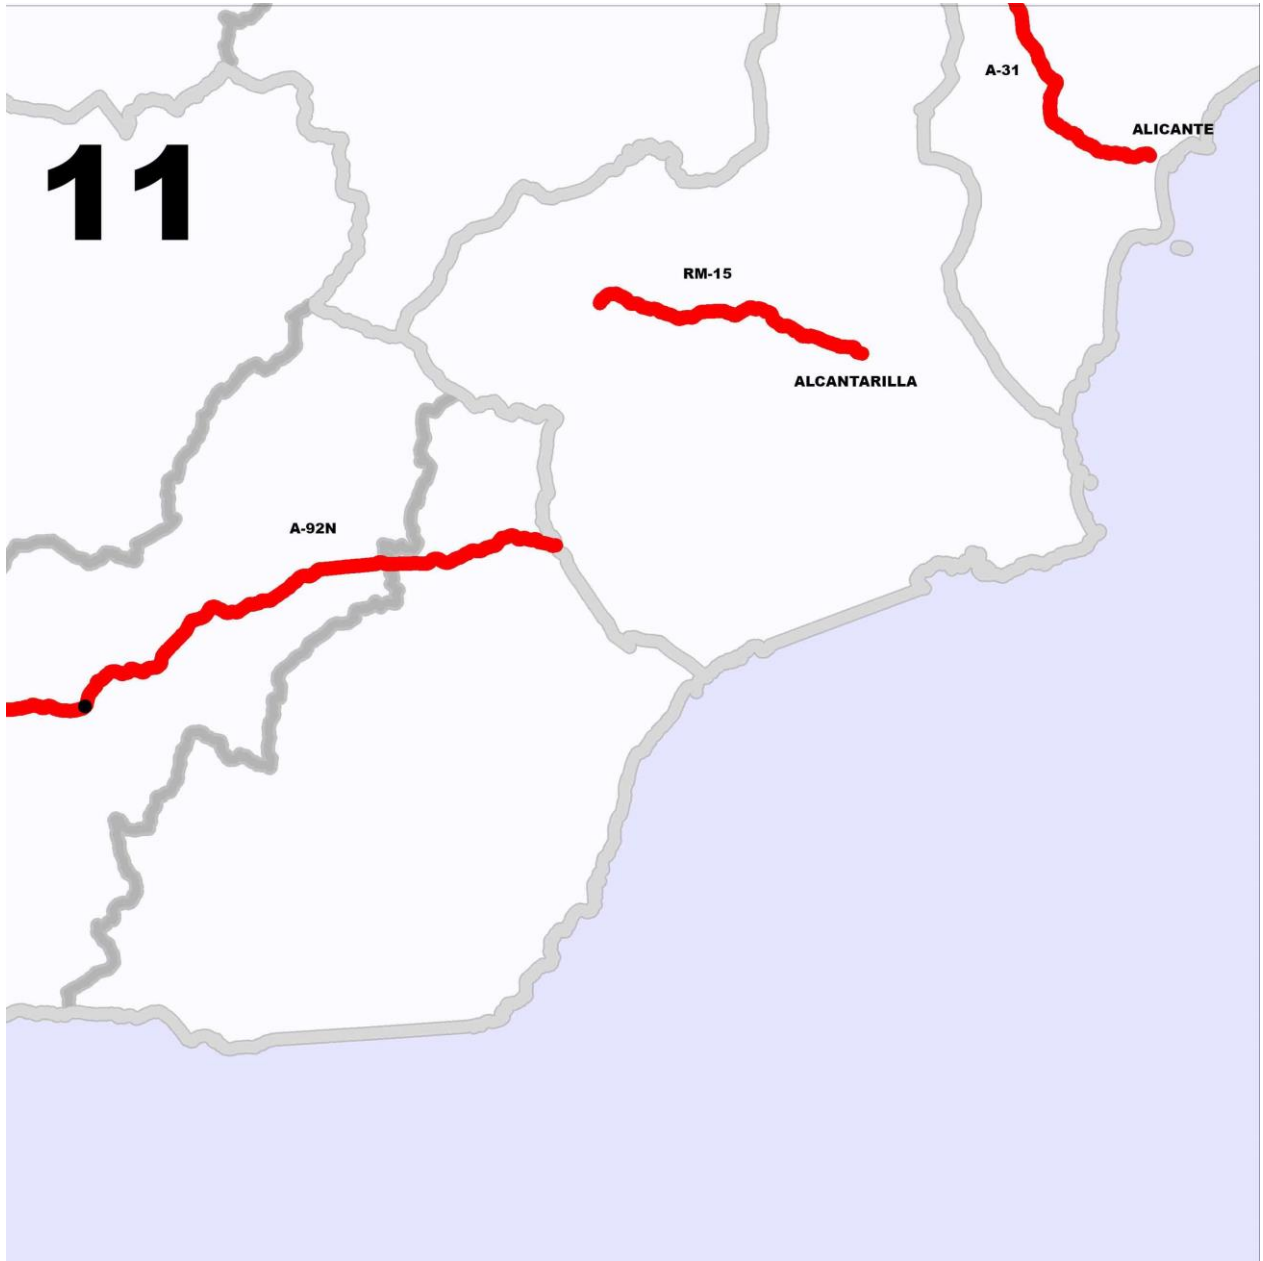

SECTOR 1

1

SECTOR 2

SECTOR 3

SECTOR 6

SECTOR 7

SECTOR 10

SECTOR 11

**TRAMOS DE AUTOVÍA AUTORIZADOS PARA LA CIRCULACIÓN DE MÁQUINAS AGRÍCOLAS
AUTOMOTRICES – COSECHADORAS**

A-1

Provincias de paso	Recorrido autorizado	Sentido	Restricciones horarias
Madrid	Desde el p.k. 21 al 246.	Ambos	SÍ
Segovia			
Burgos			