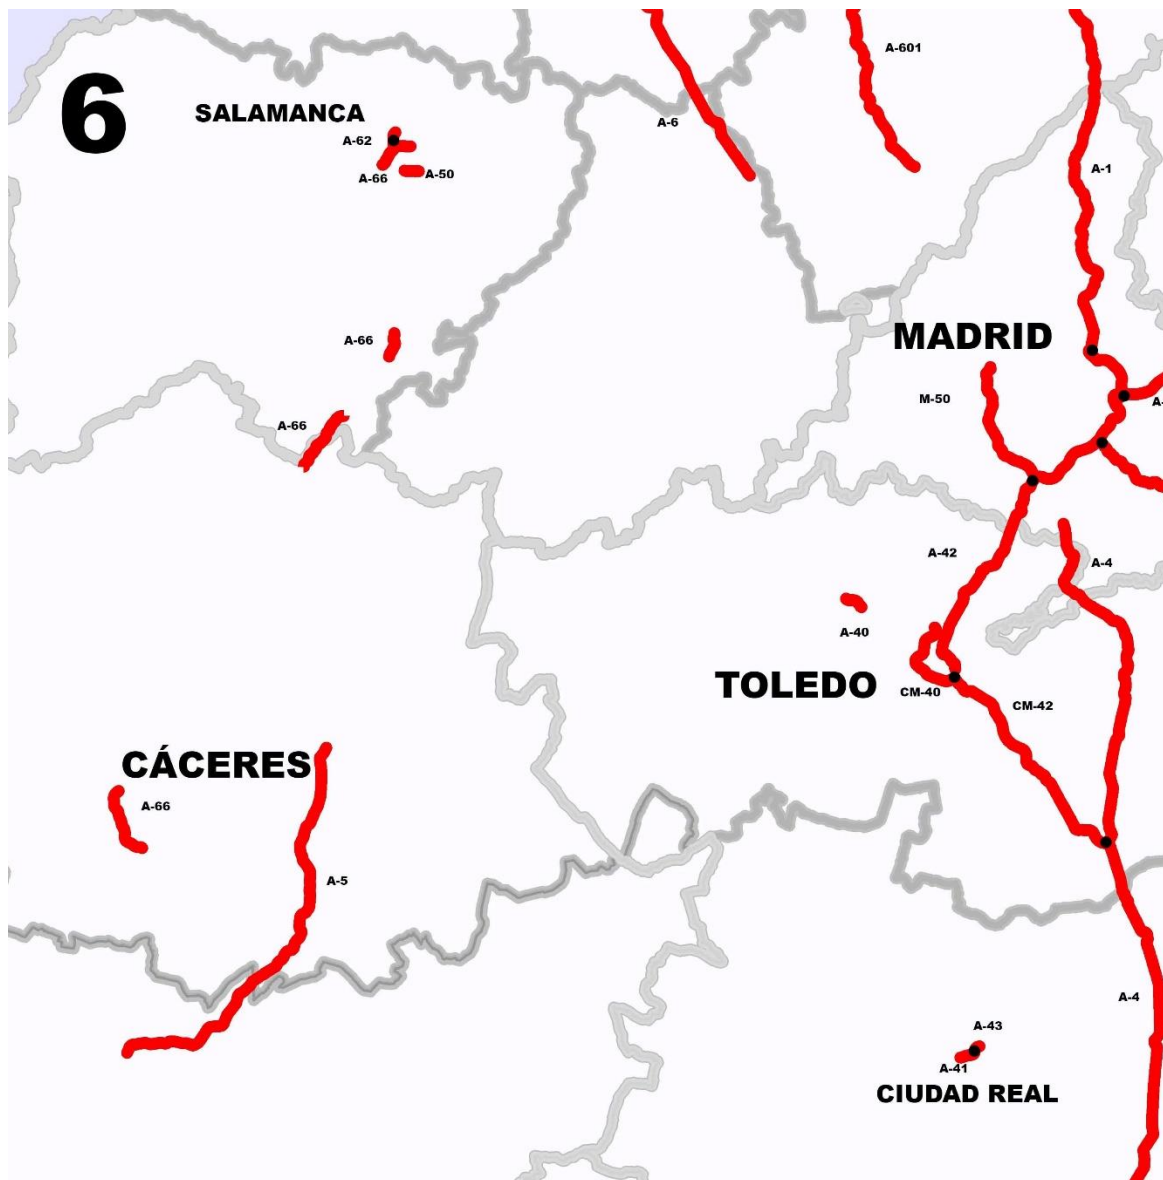

SECTOR 1

1

SECTOR 2

SECTOR 3

SECTOR 6

SECTOR 7

SECTOR 10

SECTOR 11

**TRAMOS DE AUTOVÍA AUTORIZADOS PARA LA CIRCULACIÓN DE MÁQUINAS AGRÍCOLAS
AUTOMOTRICES – COSECHADORAS**

A-1

Provincias de paso	Recorrido autorizado	Sentido	Restricciones horarias
Madrid	Desde el p.k. 21 al 246.	Ambos	SÍ
Segovia			
Burgos			